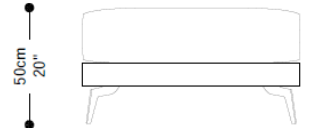

330|285|255|195|175|135|120|105|95cm
130|112|100|77|69|53|47|41|37"

Módulo
Canto

94cm
37"

SOFÁ
EMMA

BRETON

Módulo
Chaise Sem braço

120|105|90|80cm
47|41|35|32"

Módulo
Chaise com braço

135|120|110|95cm
53|47|41|37"

Módulo
Terminal

290|260|230|210|170|155|140|130cm
114|102|91|83|67|61|55|51"

Módulo
Puff

105|90|80|70cm
41|35|32|28"

Módulo
Puff canto

94cm
37"

SOFÁ
EMMA