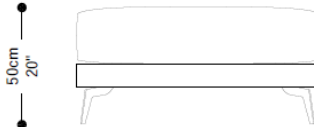

Módulo
Puff

105|90|80|70cm
41|35|32|28"