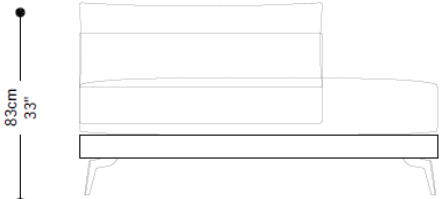

BRETON

SOFÁ
EMMA
COLEÇÃO ESPANHA

POR
ESTÚDIO BRETON

SOFÁ
EMMA

BRETON

Módulo
Sem braço

315|270|240|210|180|160|120|105|90|80cm
124|106|94|83|71|63|47|41|35|32 "

Módulo
Com 1 braço

330|285|255|195|175|135|120|105|95cm
130|112|100|77|69|53|47|41|37"

Módulo
Canto

94cm
37"

SOFÁ
EMMA

BRETON

Módulo
Chaise Sem braço

120|105|90|80cm
47|41|35|32"

Módulo
Chaise com braço

135|120|110|95cm
53|47|41|37"

Módulo
Terminal

290|260|230|210|170|155|140|130cm
114|102|91|83|67|61|55|51"

Módulo
Puff

105|90|80|70cm
41|35|32|28"

Módulo
Puff canto

94cm
37"

SOFÁ
EMMA