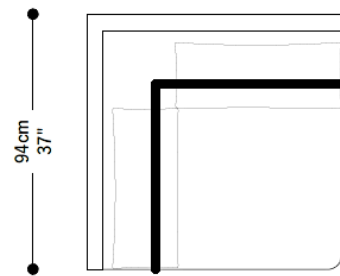

BRETON

SOFÁ
EMMA
COLEÇÃO ESPANHA

POR
ESTÚDIO BRETON

SOFÁ
EMMA

BRETON

Módulo
Sem braço

315|270|240|210|180|160|120|105|90|80cm
124|106|94|83|71|63|47|41|35|32 "

Módulo
Com 1 braço

330|285|255|195|175|135|120|105|95cm
130|112|100|77|69|53|47|41|37"

Módulo
Canto

94cm
37"

SOFÁ
EMMA

BRETON

Módulo
Chaise Sem braço

120|105|90|80cm
47|41|35|32"

Módulo
Chaise com braço

135|120|110|95cm
53|47|41|37"

Módulo
Terminal

290|260|230|210|170|155|140|130cm
114|102|91|83|67|61|55|51"

Módulo
Puff

105|90|80|70cm
41|35|32|28"

Módulo
Puff canto

94cm
37"

SOFÁ
EMMA