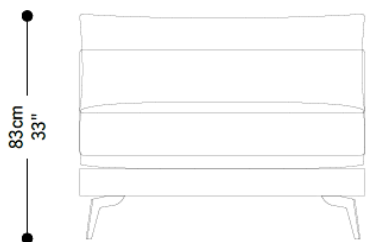

BRETON

SOFÁ
EMMA
COLEÇÃO ESPANHA

POR
ESTÚDIO BRETON

SOFÁ
EMMA

BRETON

Módulo
Sem braço

315|270|240|210|180|160|120|105|90|80cm
124|106|94|83|71|63|47|41|35|32 "

Módulo
Com 1 braço

330|285|255|195|175|135|120|105|95cm
130|112|100|77|69|53|47|41|37"

Módulo
Canto

94cm
37"

SOFÁ
EMMA

BRETON

Módulo
Chaise Sem braço

120|105|90|80cm
47|41|35|32"

Módulo
Chaise com braço