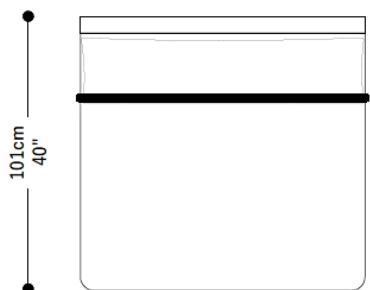

BRETON

SOFÁ
EMMA
COLEÇÃO ESPANHA

POR
ESTÚDIO BRETON

SOFÁ
EMMA

BRETON

Módulo
Sem braço

315|270|240|210|180|160|120|105|90|80cm
124|106|94|83|71|63|47|41|35|32 "

Módulo
Com 1 braço

330|285|255|195|175|135|120|105|95cm
130|112|100|77|69|53|47|41|37"

Módulo
Canto

94cm
37"

SOFÁ
EMMA

BRETON

Módulo
Chaise Sem braço

120|105|90|80cm
47|41|35|32"

Módulo
Chaise com braço

135|120|110|95cm
53|47|41|37"

Módulo
Terminal

290|260|230|210|170|155|140|130cm
114|102|91|83|67|61|55|51"

Módulo
Puff

105|90|80|70cm
41|35|32|28"

Módulo
Puff canto

94cm
37"

SOFÁ
EMMA