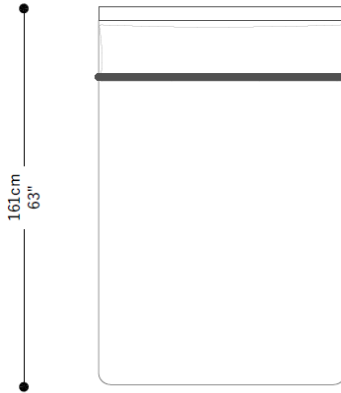

BRETON

SOFÁ
EMMA
COLEÇÃO ESPANHA

POR
ESTÚDIO BRETON

SOFÁ
EMMA

BRETON

Módulo
Sem braço

315|270|240|210|180|160|120|105|90|80cm
124|106|94|83|71|63|47|41|35|32 "

Módulo
Com 1 braço

330|285|255|195|175|135|120|105|95cm
130|112|100|77|69|53|47|41|37"

Módulo
Canto

94cm
37"

SOFÁ
EMMA

BRETON

Módulo
Chaise Sem braço

120|105|90|80cm
47|41|35|32"

Módulo
Chaise com braço

135|120|110|95cm
53|47|41|37"

Módulo
Terminal

290|260|230|210|170|155|140|130cm
114|102|91|83|67|61|55|51"

Módulo
Puff

105|90|80|70cm
41|35|32|28"

Módulo
Puff canto

94cm
37"

SOFÁ
EMMA